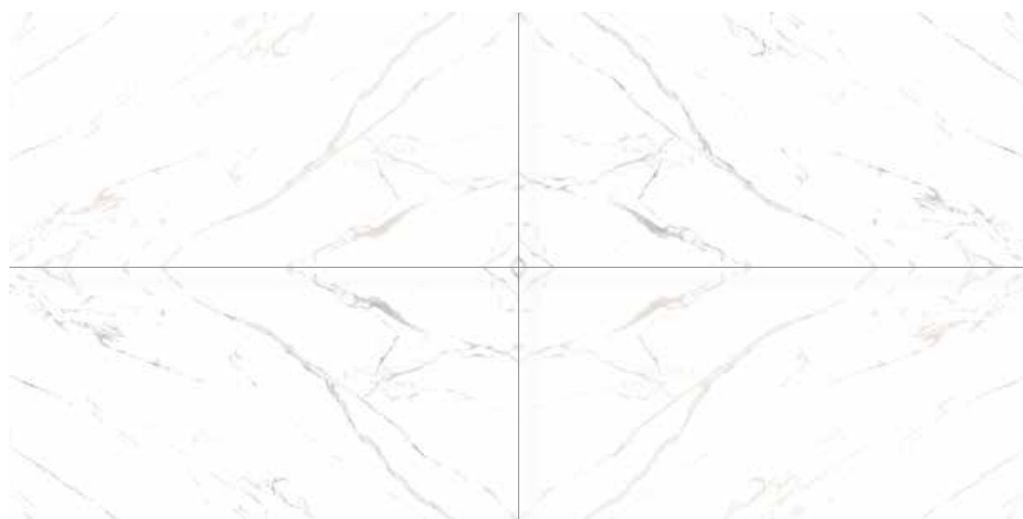

Kontinua COMPOSIZIONE BOOKMATCH

cm 118x236 | cm 118x258

marmoker

GRANITOKER

statuario grigio

Rettificate in un unico calibro
Single caliber, rectified version
Rectifiés en un unique calibre
Einem einzigen Werkmass
maßgeschliffen geliefert

A sp	A
A	A sp