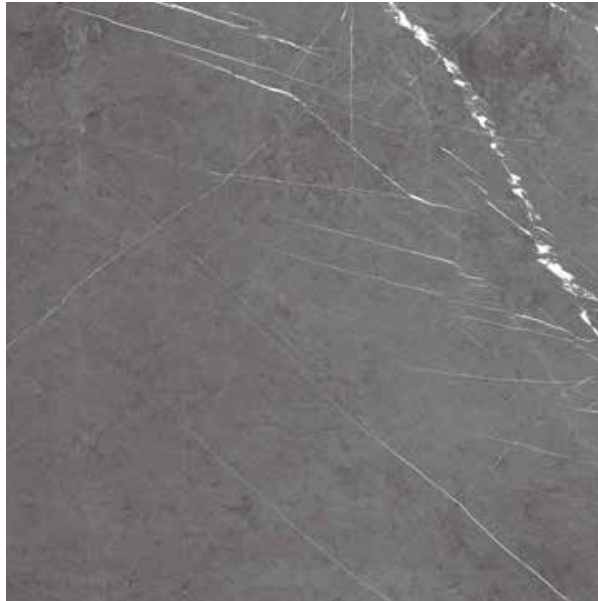

COLORI COLOURS COULEURS FARBEN

grafite