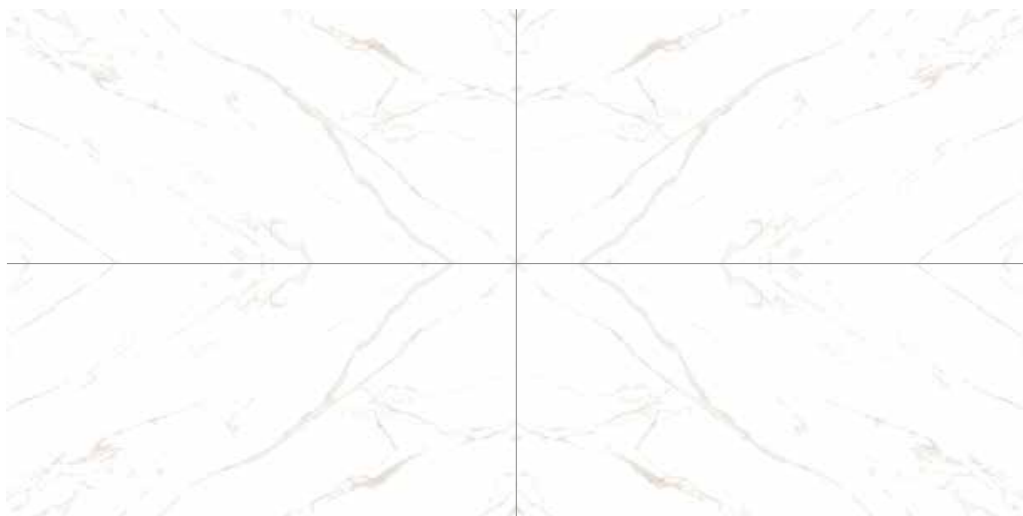

Kontinua COMPOSIZIONE BOOKMATCH

cm 118x236 | cm 118x258

statuario oro

Rettificate in un unico calibro
Single caliber, rectified version
Rectifiés en un unique calibre
Einem einzigen Werkmass
maßgeschliffen geliefert

A sp	A
A	A sp

A	A sp
A sp	A