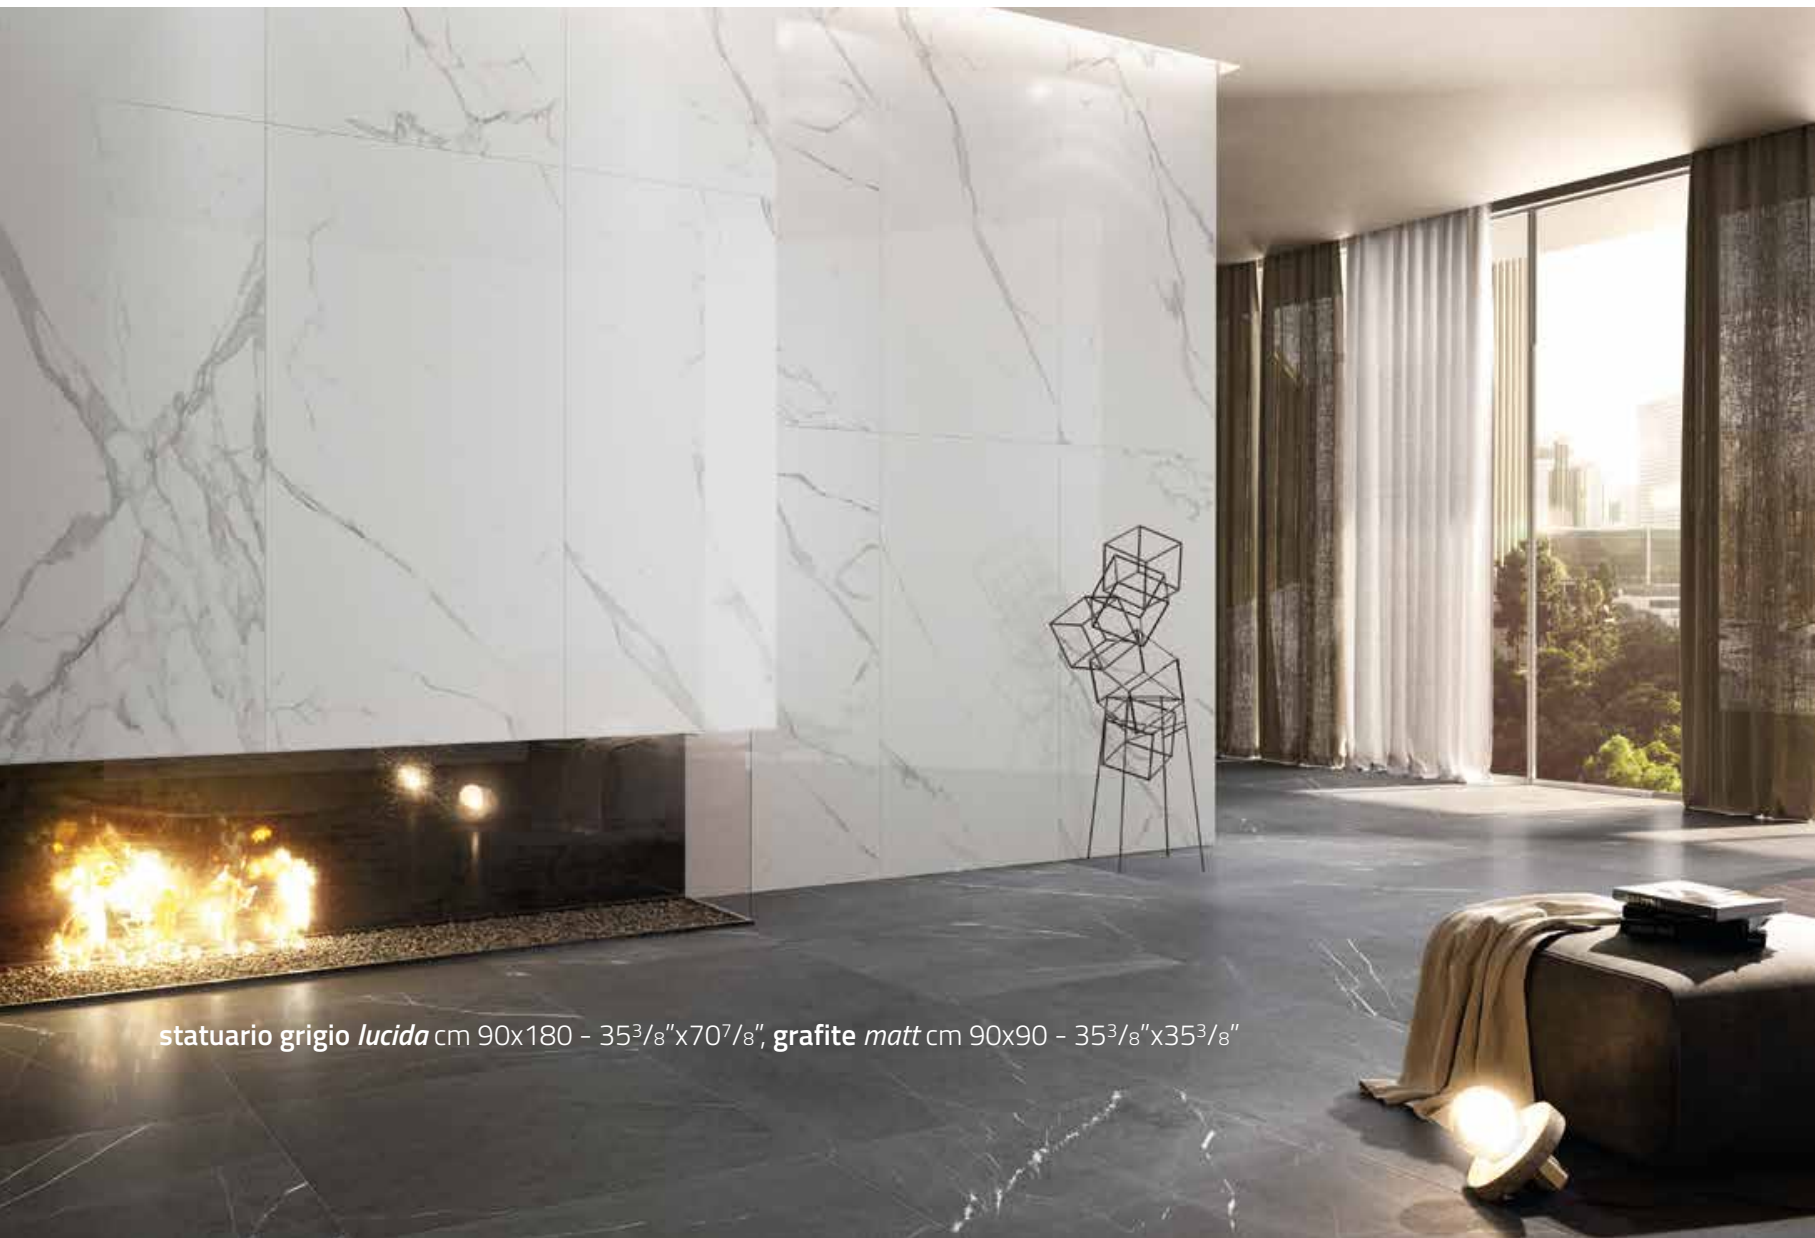

statuario grigio *lucida* cm 90x180 - 35⅜"x70⅞", grafite *mat* cm 90x90 - 35⅜"x35⅜"