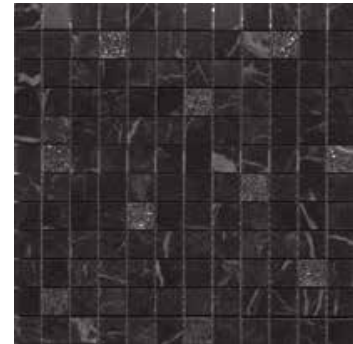

mosaico decoro*

cm 29,5x29,5 - 11⁵/₈"x11⁵/₈"
tessera cm 2,3x2,3 - 1"x1"
su rete on net sur trame auf Netz

▼
▲ mm 10

Solo superficie lucida Lucida surface only
Seulement surface lucida Nur in lucida Oberfläche

cm 5x29,5 - 2"x11⁵/₈"
cm 5x30 - 2"x11³/₄"