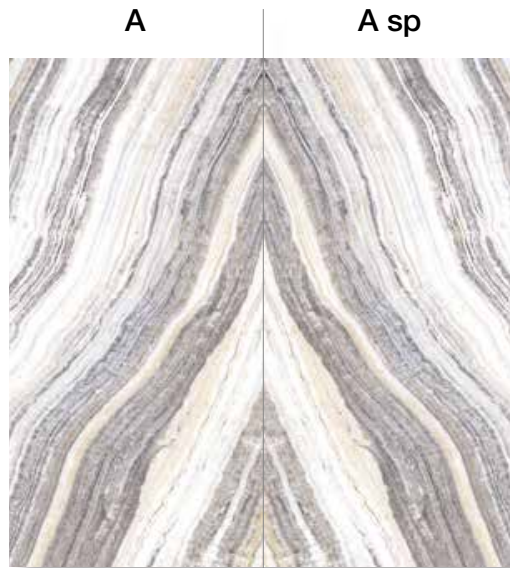

Kontinua COMPOSIZIONE BOOKMATCH

cm 118x236 | cm 118x258

marmoker

GRANITOKER

arabesque

Rettificate in un unico calibro
 Single caliber, rectified version
 Rectifiés en un unique calibre
 Einem einzigen Werkmass
 maßgeschliffen geliefert