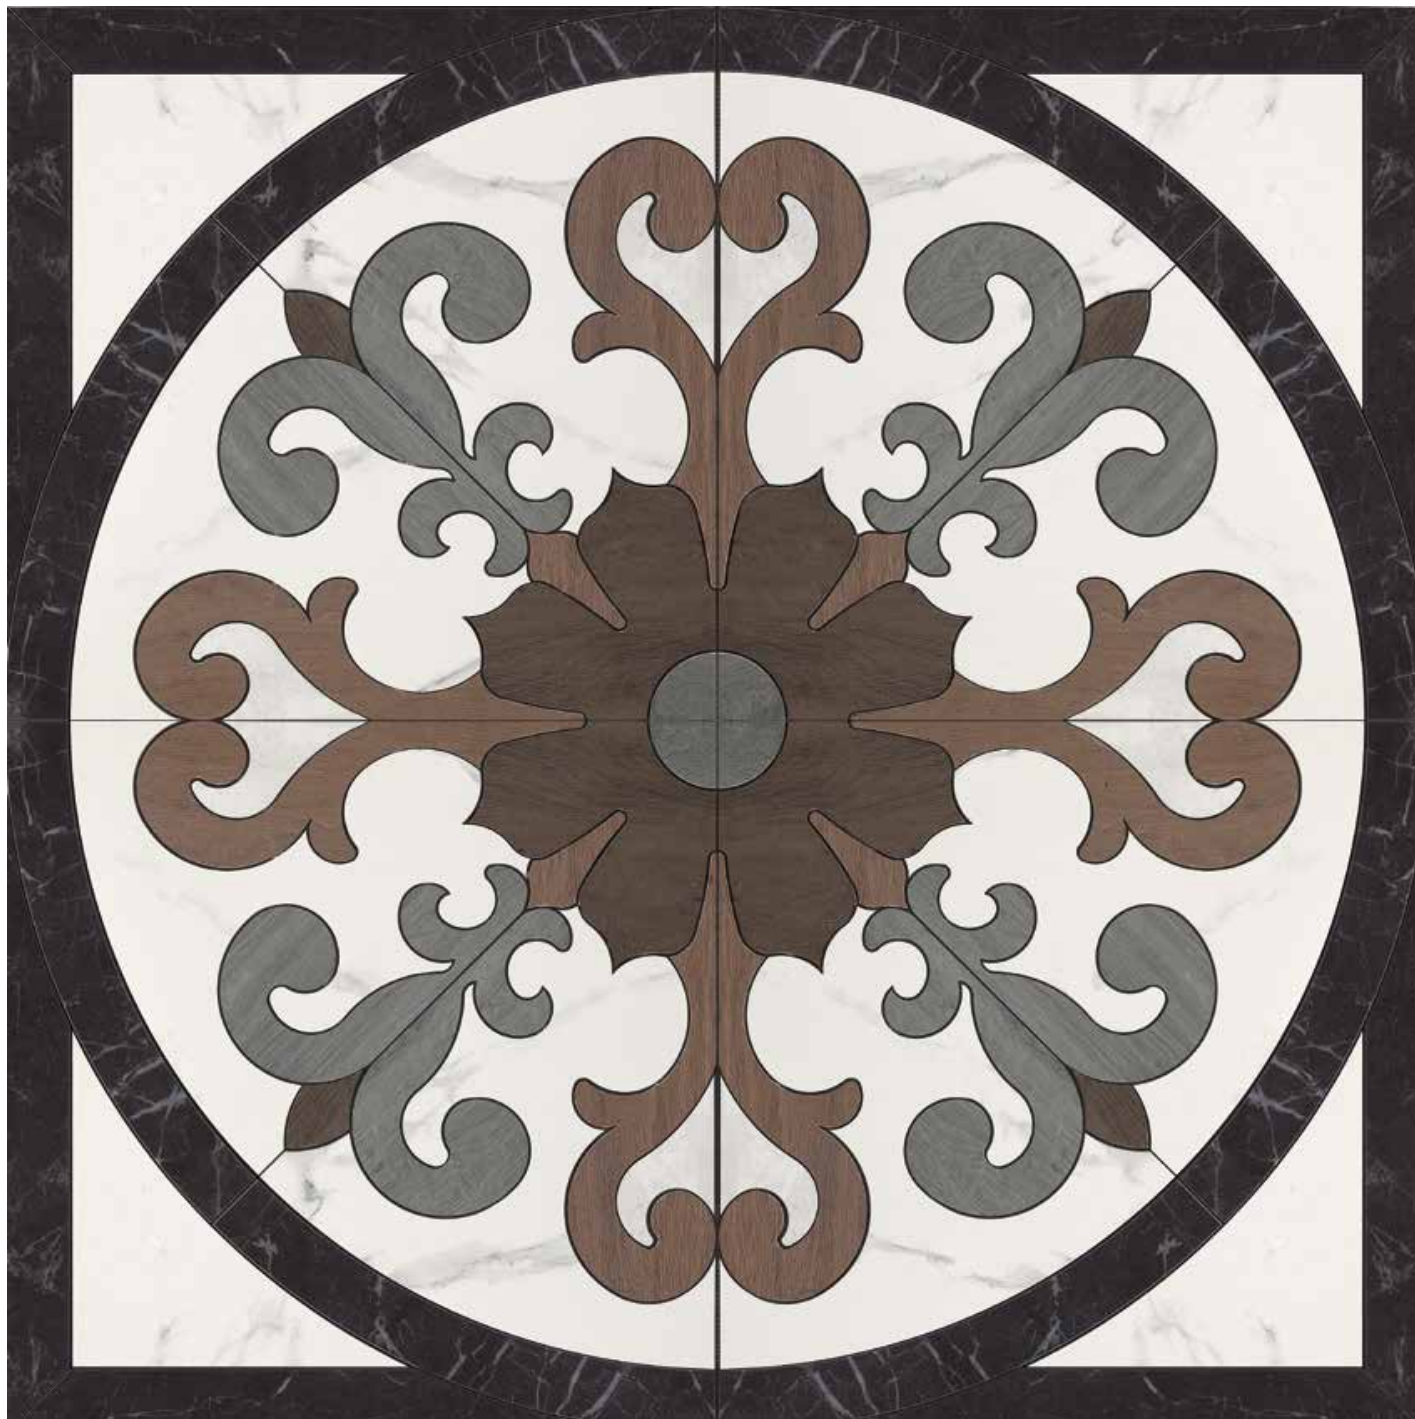

DECORI DECORS DÉCORS DEKORE

rosone marmoker

cm 118x118 - 46¹/₂"x46¹/₂"

statuario grigio, nero creta, tavolato antracite, tavolato marrone medio, tavolato marrone scuro

Solo superficie lucida. Lucida surface only. Seulement surface lucida. Nur in lucida Oberfläche.