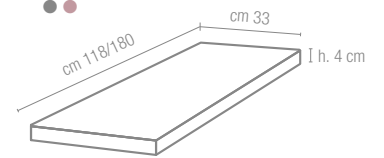

Angolare (assemblato)
cm 118x33 - 46½"x13"
cm 180x33 - 70⅞"x13"