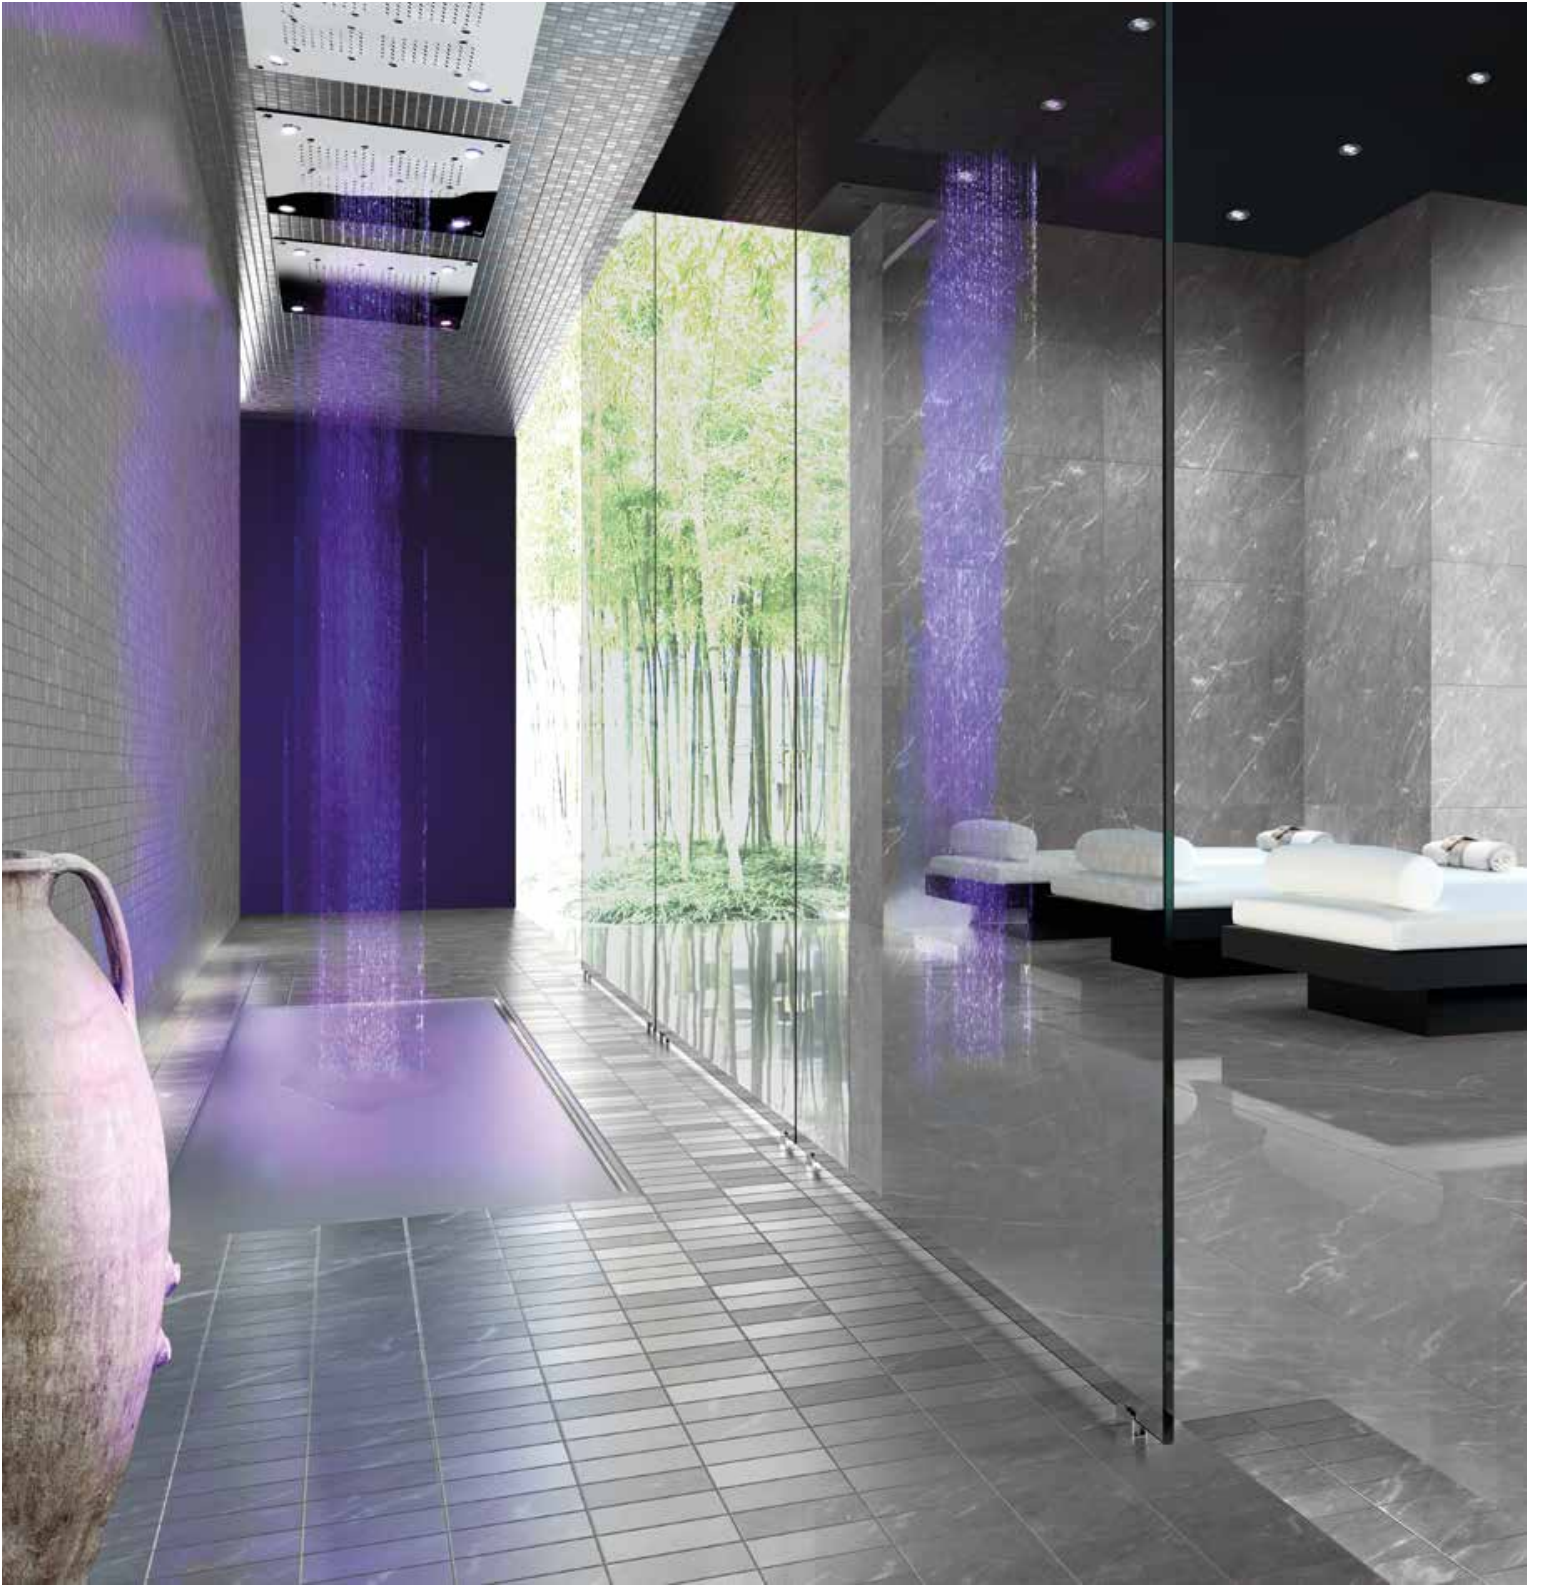

ecomarmo

marmoker

GRANITOKER

CASALGRANDE
PADANA
Pave your way

marmoker bardiglio imperiale

marmoker

GRANITOKER

bardiglio imperiale lucida cm 59x118 - 23¹/₄"x46¹/₂", **mosaico**, **mosaico 5x10** cm 29,5x29,5 - 11⁵/₈"x11⁵/₈"