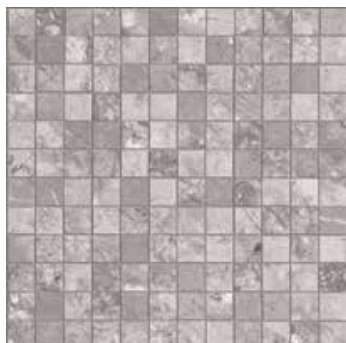

marmoker

granitoker

mosaico▲

cm 30x30 - 11³/₄"x11³/₄"
tessera **cm 2,3x2,3** - 1"x1"
su rete on net sur trame auf Netz