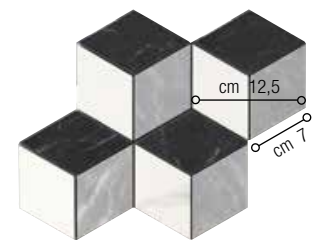

esagoni 3D***

cm 21,5x25 - 8¹/₂"x 9⁷/₈"
su rete on net sur trame auf Netz

Solo superficie lucida
Lucida surface only
Seulement surface lucida
Nur in lucida Oberfläche

* Disponibile nei colori: Available in the colours: Disponible dans les couleurs: Verfügbar in den folgenden Farben: **bardiglio imperiale, breccia argento, saint laurent**

** Disponibile nei colori: Available in the colours: Disponible dans les couleurs: Verfügbar in den folgenden Farben: **asiago, bardiglio bianco, birimbau, bardiglio imperiale, breccia argento, canova, crema select, giallo striato, nero creta, olimpo, pulpis tortora, rosato, saint laurent, statuario grigio, statuario oro, zebrino**

*** Disponibile nei colori: Available in the colours: Disponible dans les couleurs: Verfügbar in den folgenden Farben: **bardiglio imperiale, nero creta, statuario grigio**