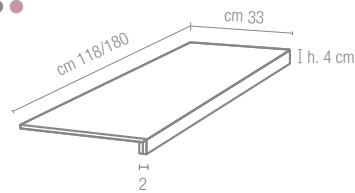

●* Naturale Matt Naturelle Matt

● Lucida

cm 59x118
23¹/₄"x46¹/₂"

cm 118x118
46¹/₂"x46¹/₂"

cm 118x236
46¹/₂"x92⁷/₈"

cm 118x258
46¹/₂"x101⁵/₈"

cm 160x320**
63"x126"

mm 6,5

esagono
cm 30x51,9
11¾"x20⅜"

Tozzetto Insert
Cabochon Einleger
cm 9,8x9,8 - 3⅞"x 3⅞"

Gradino Step tread
Nez de marche **Stufenplatte**
cm 29,5x59 - 11¾"x23¼"
cm 30x90 - 11⅝"x35⅜"

Gradone (assemblato)
cm 118x33 - 46½"x13"
cm 180x33 - 70⅞"x13"

Angolare (assemblato)
cm 118x33 - 46½"x13"
cm 180x33 - 70⅞"x13"

statuario grigio *lucida* cm 90x180 - 35⅜"x70⅞", grafite *mat* cm 90x90 - 35⅜"x35⅜"

SUPERFICI SURFACES
SURFACES OBERFLÄCHEN

marmoker

GRANITOKER