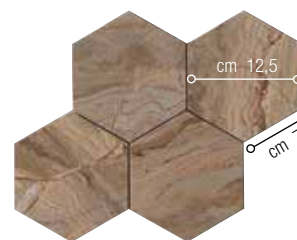

esagoni**

cm 21,5x25 - 8¹/₂"x 9⁷/₈"
su rete on net sur trame auf Netz

Solo superficie lucida
Lucida surface only
Seulement surface lucida
Nur in lucida Oberfläche