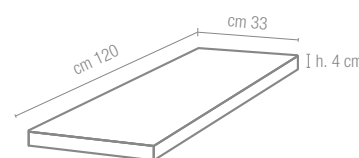

## PEZZI SPECIALI TRIMS ACCESSOIRES FORMSTÜCKE

**Battiscopa Bullnose**  
Plinthe à bord arrondi  
Stehssockel  
cm 9x120 - 3<sup>1</sup>/<sub>2</sub>"x47<sup>1</sup>/<sub>4</sub>"  
cm 7,5x60 - 3"x23<sup>5</sup>/<sub>8</sub>"

**Gradino Step tread**  
Nez de marche Stufenplatte  
cm 30x120 - 11<sup>3</sup>/<sub>4</sub>"x47<sup>1</sup>/<sub>4</sub>"

**Gradone (assemblato)**  
cm 120x33 - 47<sup>1</sup>/<sub>4</sub>"x13"

**Angolare (assemblato)**  
cm 120x33 - 47<sup>1</sup>/<sub>4</sub>"x13"

## DECORI DECORS DÉCORS DEKORE

cassettone tavolato A\*

cm 60x60 - 23<sup>5</sup>/<sub>8</sub>"x23<sup>5</sup>/<sub>8</sub>"

chevron A\*

cm 31x29,5 - 12<sup>1</sup>/<sub>4</sub>"x11<sup>5</sup>/<sub>8</sub>" dx / sx  
*su rete on net sur trame auf Netz*