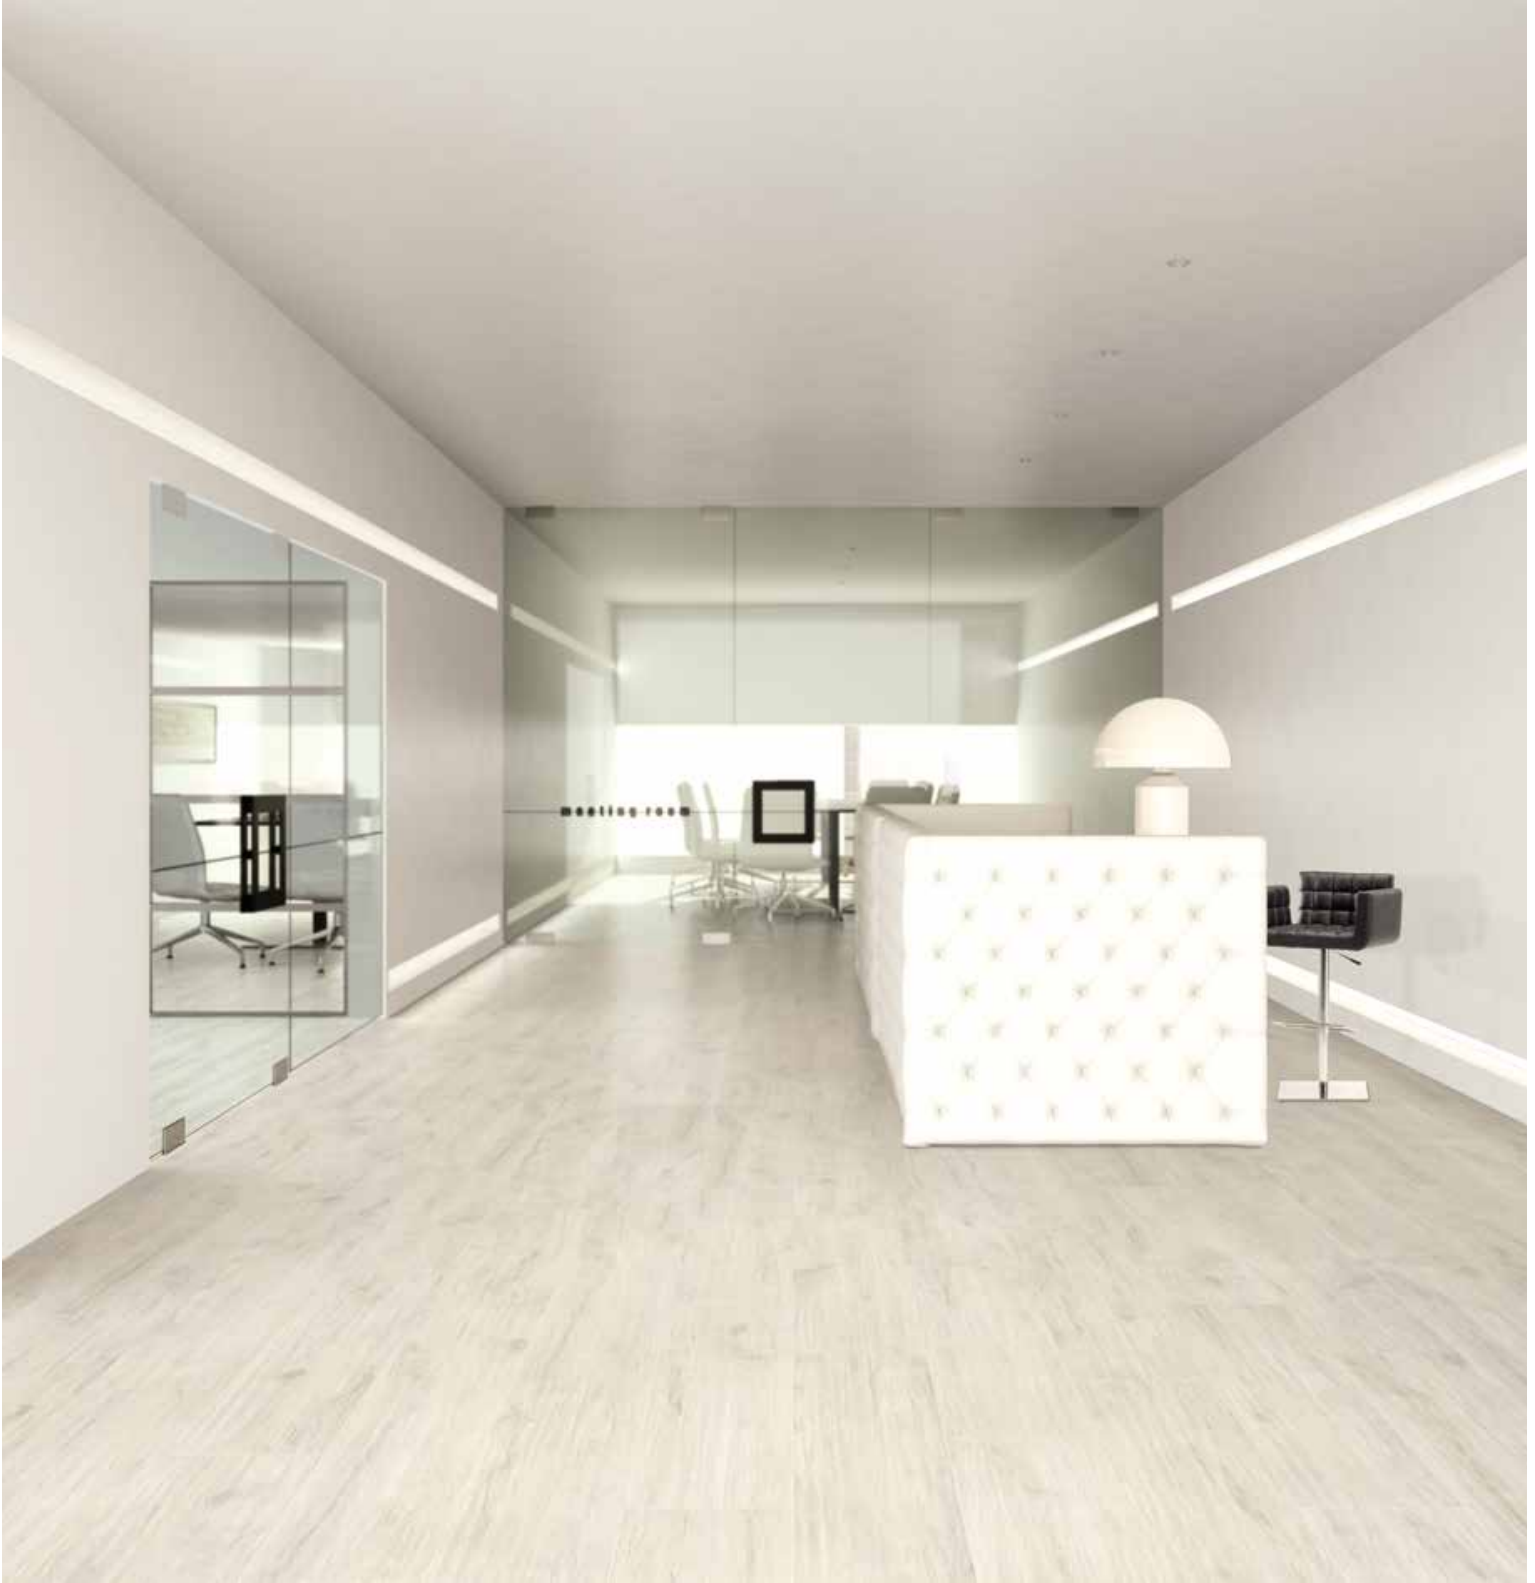

# tavolato

GRANITOKER

**tavolato sbiancato** cm 15x120 - 5<sup>7</sup>/<sub>8</sub>"x47<sup>1</sup>/<sub>4</sub>", 20x120 - 7<sup>7</sup>/<sub>8</sub>"x47<sup>1</sup>/<sub>4</sub>", 30x120 - 11<sup>3</sup>/<sub>4</sub>"x47<sup>1</sup>/<sub>4</sub>"