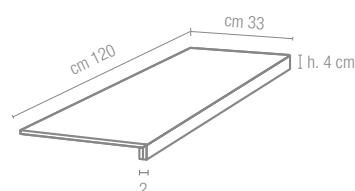

## PEZZI SPECIALI TRIMS ACCESSOIRES FORMSTÜCKE

**Battiscopa Bullnose**  
Plinthe à bord arrondi  
Stehssockel  
cm 9x120 - 3<sup>1</sup>/<sub>2</sub>"x47<sup>1</sup>/<sub>4</sub>"  
cm 7,5x60 - 3"x23<sup>5</sup>/<sub>8</sub>"

**Gradino Step tread**  
Nez de marche Stufenplatte  
cm 30x120 - 11<sup>3</sup>/<sub>4</sub>"x47<sup>1</sup>/<sub>4</sub>"

**Gradone (assemblato)**  
cm 120x33 - 47<sup>1</sup>/<sub>4</sub>"x13"

**Angolare (assemblato)**  
cm 120x33 - 47<sup>1</sup>/<sub>4</sub>"x13"

## DECORI DECORS DÉCORS DEKORE

cassettone tavolato A\*

cm 60x60 - 23<sup>5</sup>/<sub>8</sub>"x23<sup>5</sup>/<sub>8</sub>"

chevron A\*

cm 31x29,5 - 12<sup>1</sup>/<sub>4</sub>"x11<sup>5</sup>/<sub>8</sub>" dx / sx  
*su rete on net sur trame auf Netz*