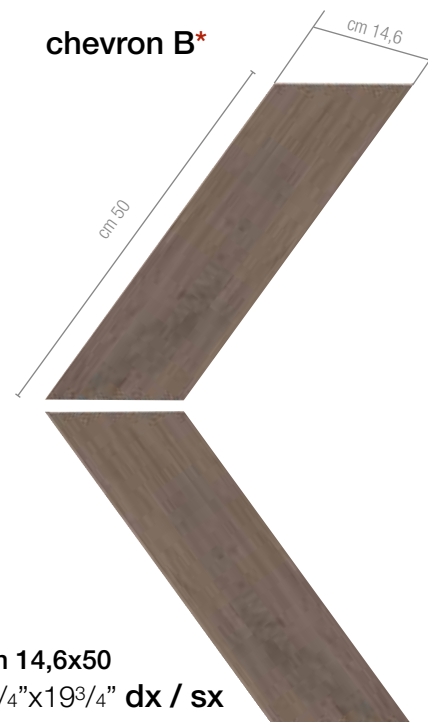

chevron B*

cm 14,6x50
5³/₄"x19³/₄" dx / sx

* Disponibile in tutti i colori della serie Available in all the colours of the series
Disponible dans tous les couleurs e la série Verfügbar in allen farben